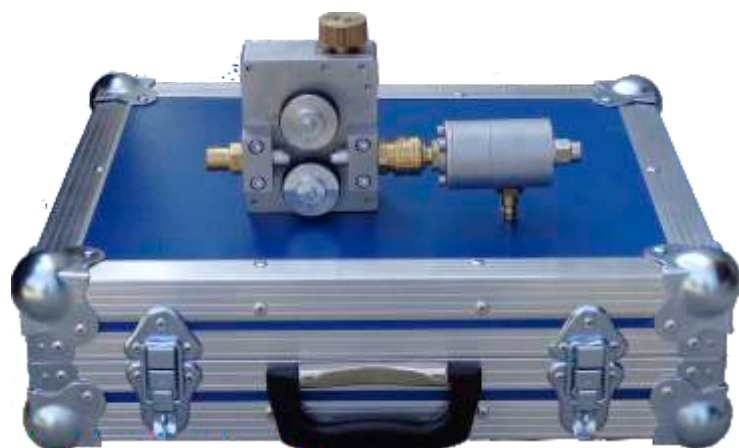

Wymagana wydajność kompresora

mikrorurki do 8mm : 0,8m³ /min

mikrorurki do 8-12mm: 1,0m³ /min

mikrorurki do 12-16mm: 1,5m³ /min