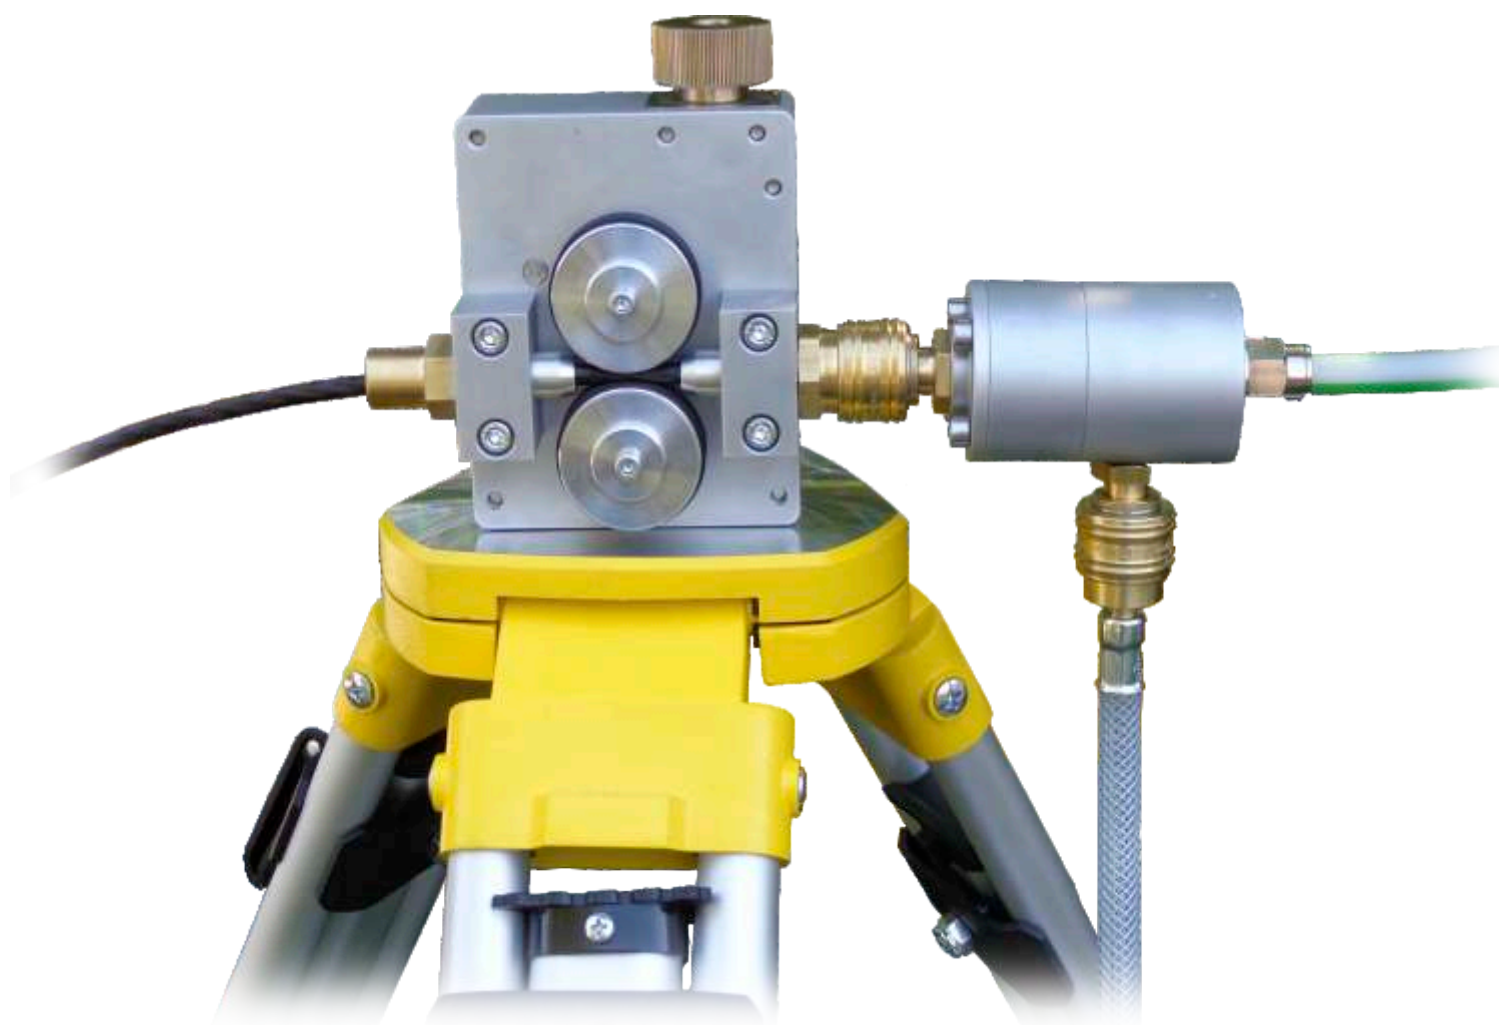

wdmuchiwarka do mikrokabli

Blue Dragon Jet Budget

Mikrowdmuchiwarka *Blue Dragon Jet Budget* jest dedykowana do budowy sieci dostępowej FTTH. Obsługuje mikrokable od 0,5mm do 8,0 mm i mikrorurki o średnicach 5mm, 7mm, 10mm, 12mm, 14mm, 16mm. W zależności od przebiegu trasy i sztywności kabla można wdmuchnąć odcinki kabla do 500 m. Maszyna jest bardzo nieskomplikowana i jej użycie nie wymaga żadnych specjalnych umiejętności. Przebrojenie urządzenia do pracy z kablem o innej średnicy trwa kilkadziesiąt sekund.

Blue Dragon Jet Budget napędzana jest z wkrętarki akumulatorowej. Używając sprzęgła przeciążeniowego wkrętarki można bardzo dokładnie ustawić pożądaną moc podajnika rolkowego. Standardowo maszyna dostarczana jest w mocnej, drewniano-aluminiowej skrzyni.

wdmuchiwarka do mikrokabli

Blue Dragon Jet Budget

DANE TECHNICZNE

Średnice kabli	Ø 0,5 - 8 mm
Średnice mikrorurek	Ø 5 - 16 mm
Zasięg wdmuchiwania	do 500 m
Prędkość wdmuchiwania	do 60 m/min
Maksymalne ciśnienie pracy	15 bar
Waga	2 kg

WYMIARY WDMUCHIWARKI

Długość	260 mm
Szerokość	100 mm
Wysokość	140 mm

SKRZYNIA TRANSPORTOWA

Długość	465 mm
Szerokość	400 mm
Wysokość	155 mm
Waga kompletna (maszyna, skrzynia, osprzęt)	8 kg

DODATKOWE AKCESORIA: